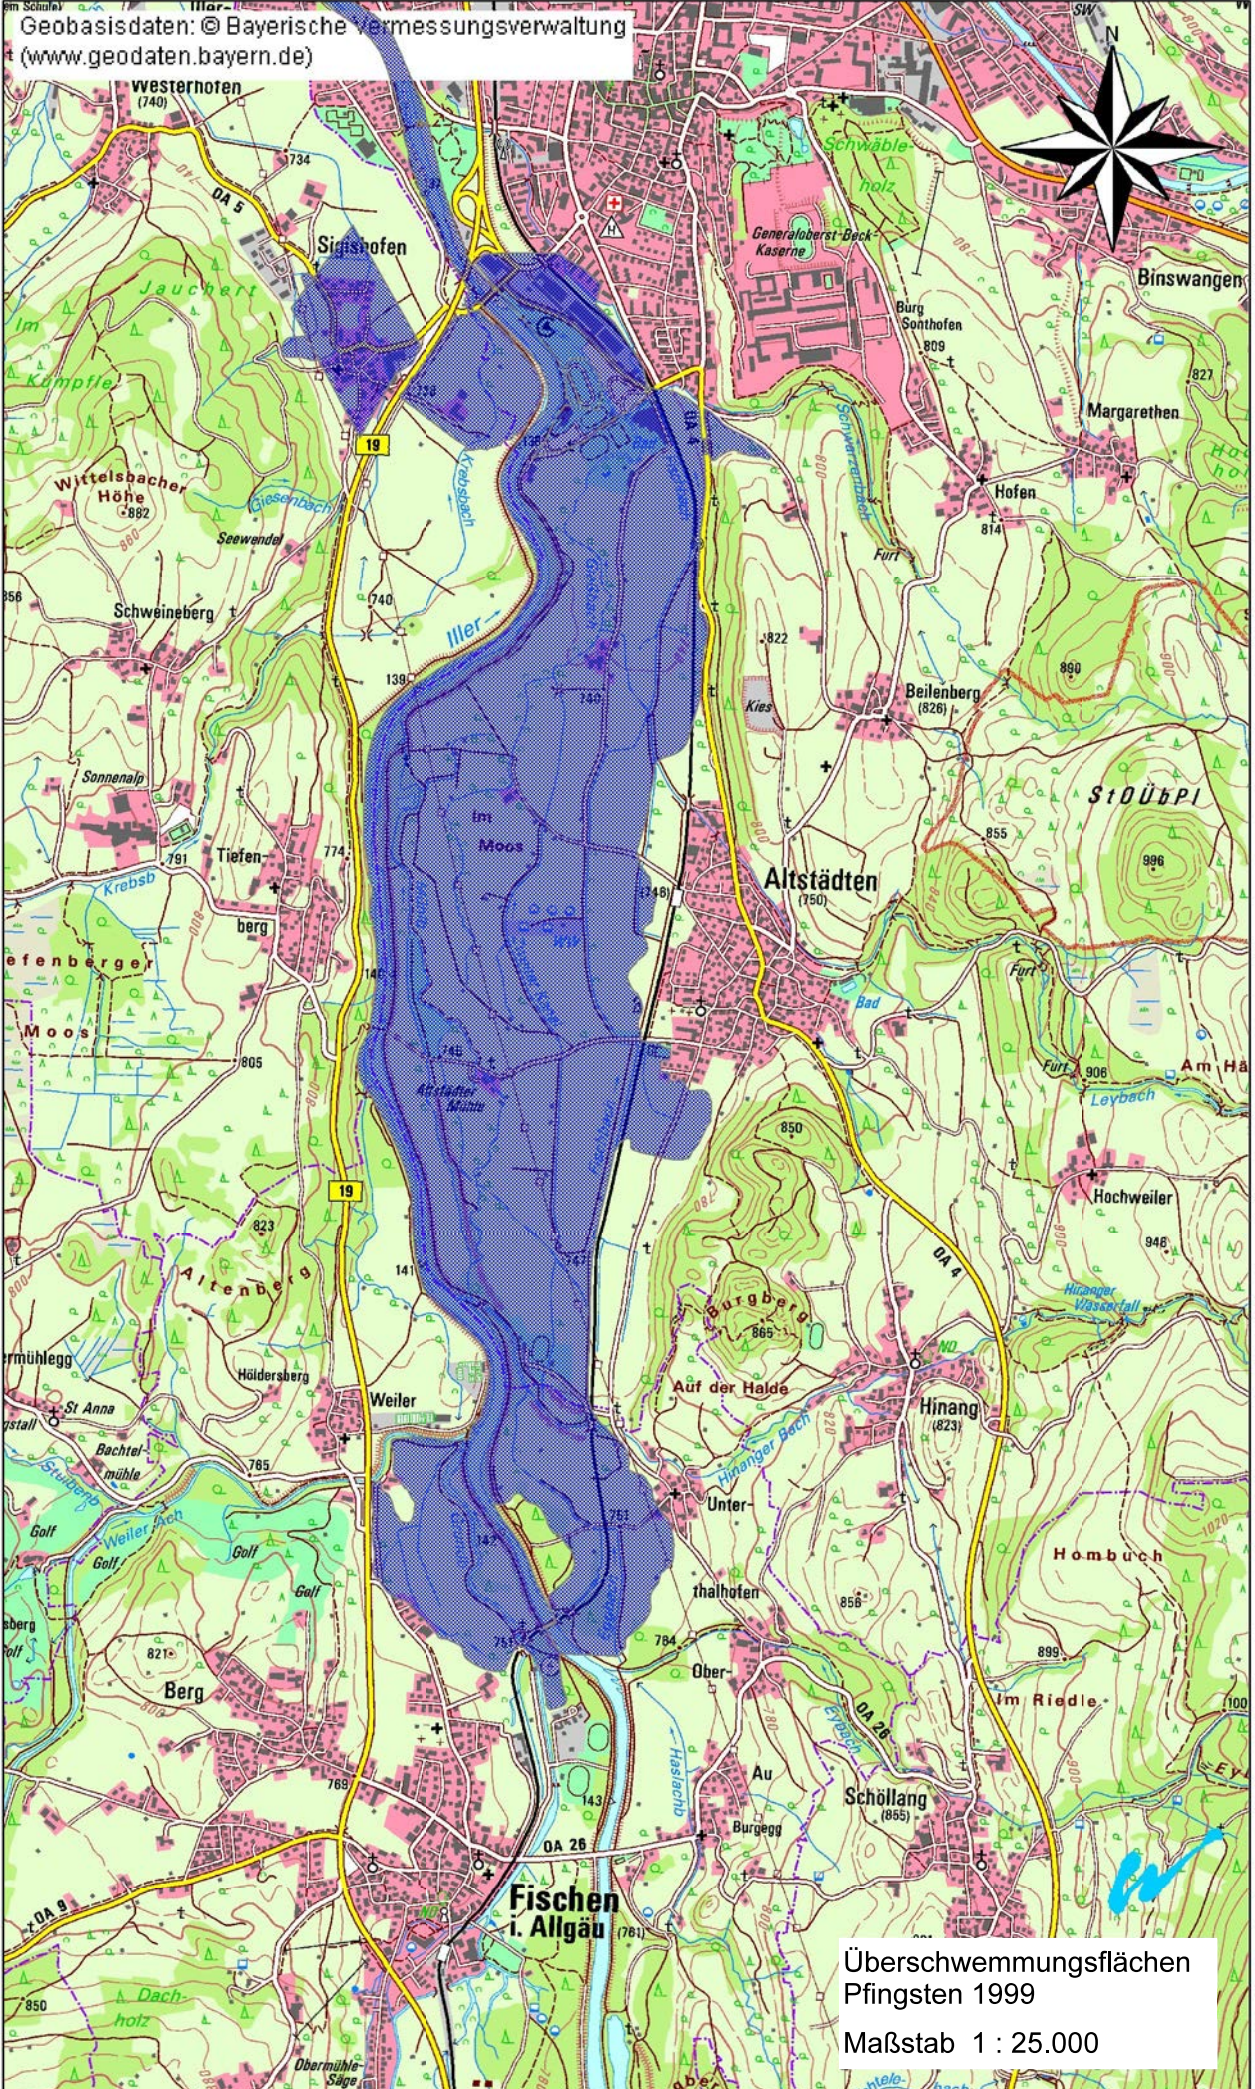

Geobasisdaten: © Bayerische Vermessungsverwaltung
(www.geodaten.bayern.de)

Überschwemmungsflächen
Pfingsten 1999
Maßstab 1 : 25.000