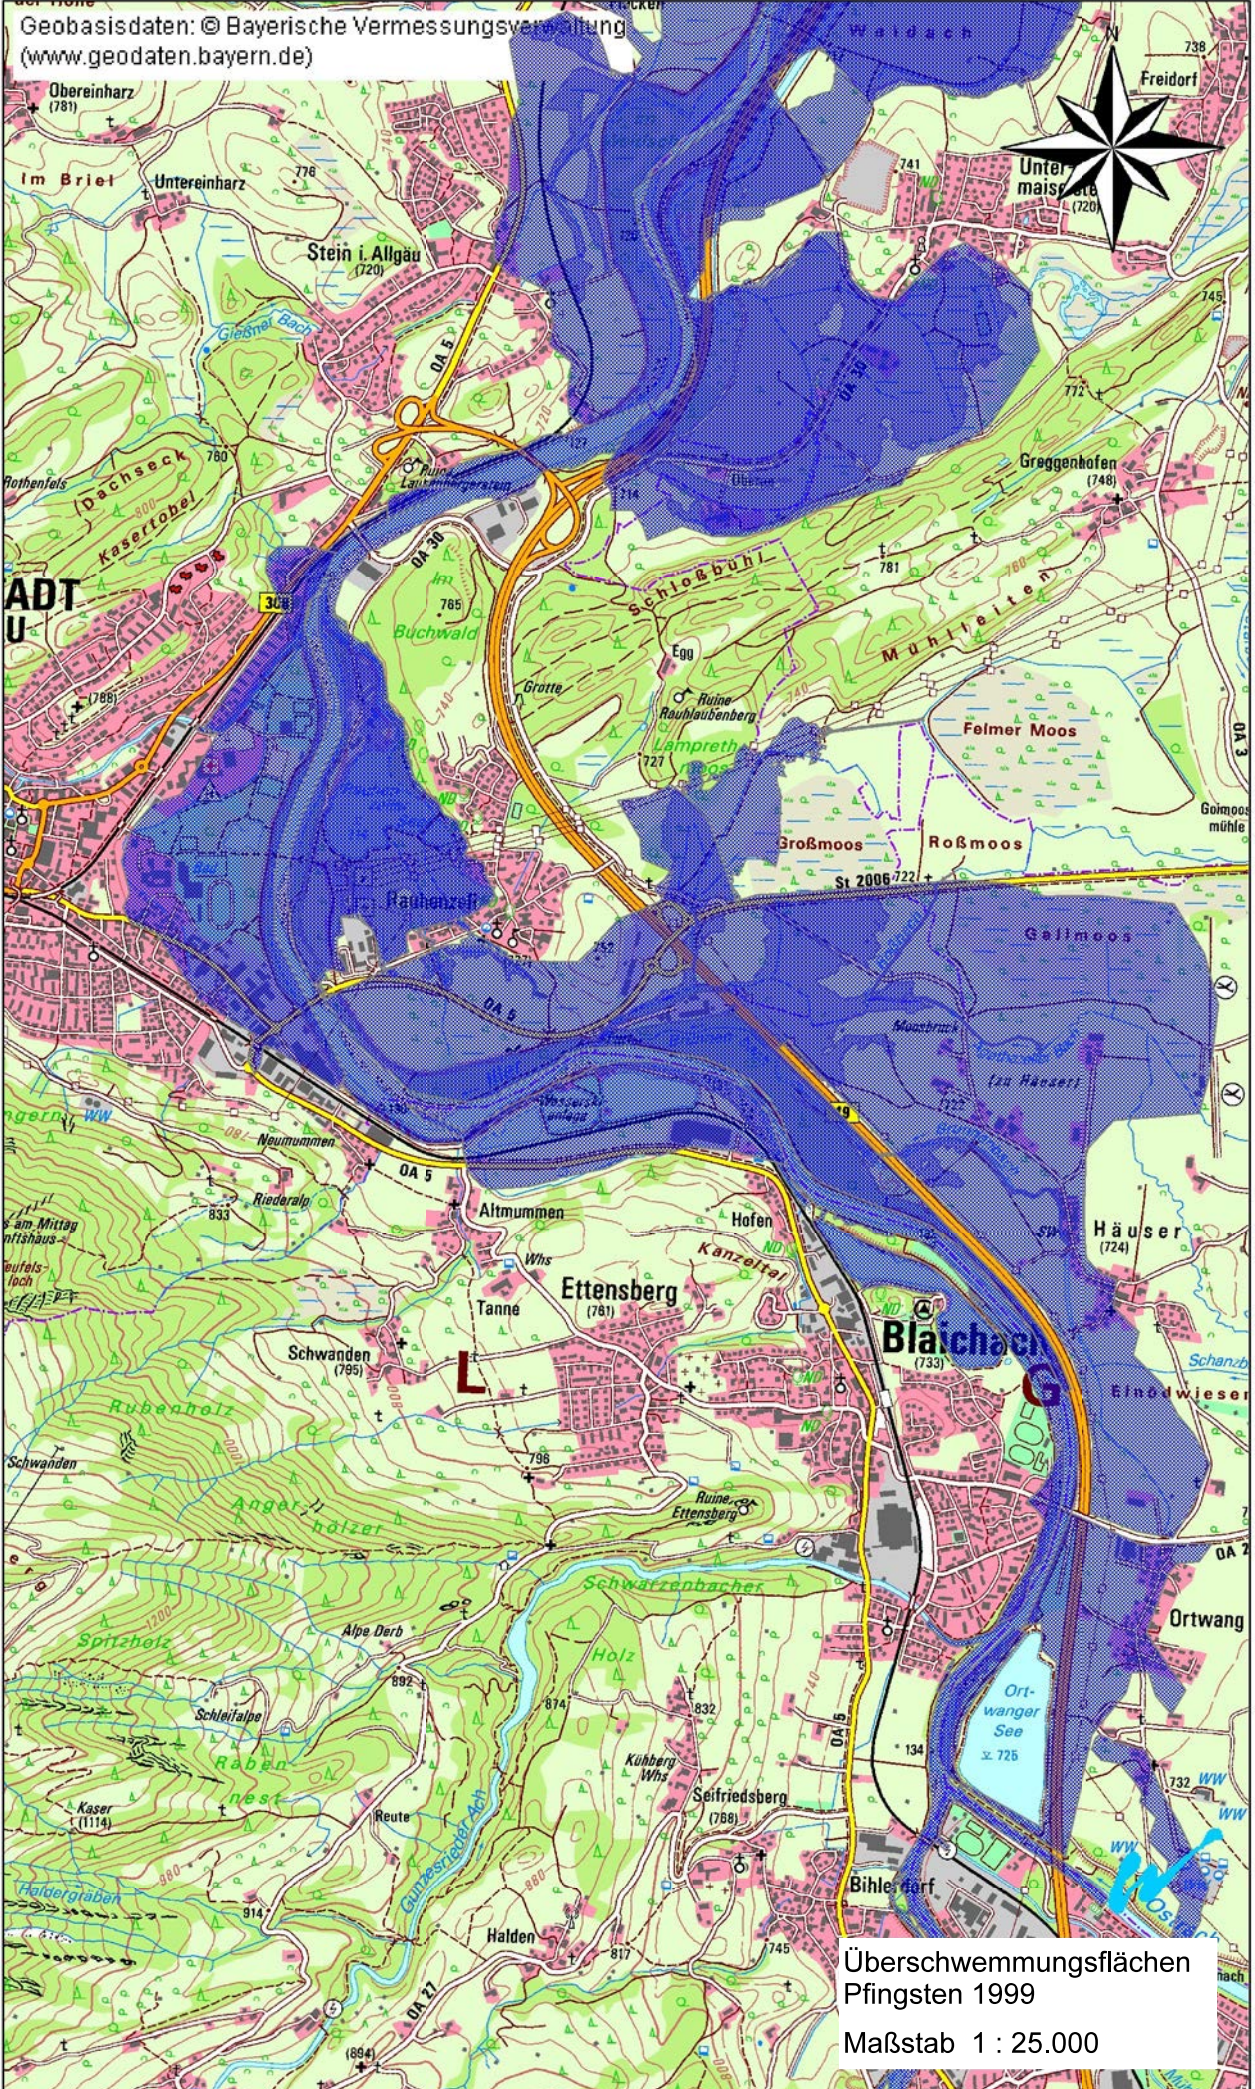

Geobasisdaten: © Bayerische Vermessungsverwaltung
(www.geodaten.bayern.de)

Überschwemmungsflächen
Pfingsten 1999
Maßstab 1 : 25.000